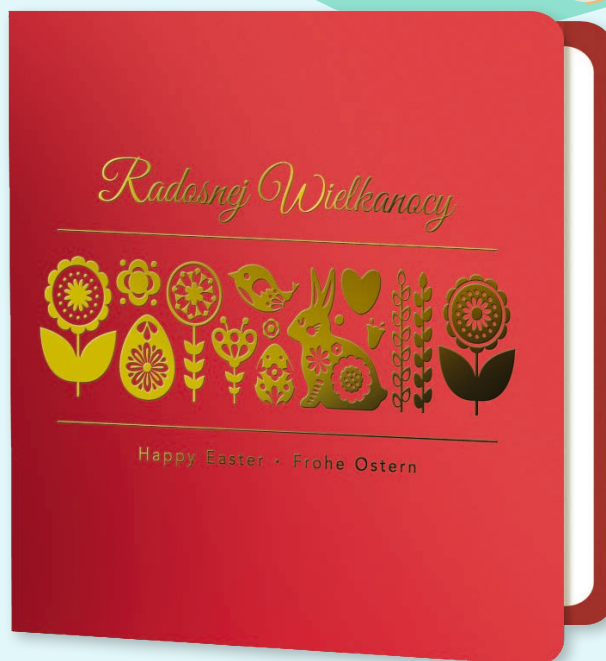

PL

EN

DE

MT

TŁ

ME

WY

W-ED90-023

grupa cenowa

D