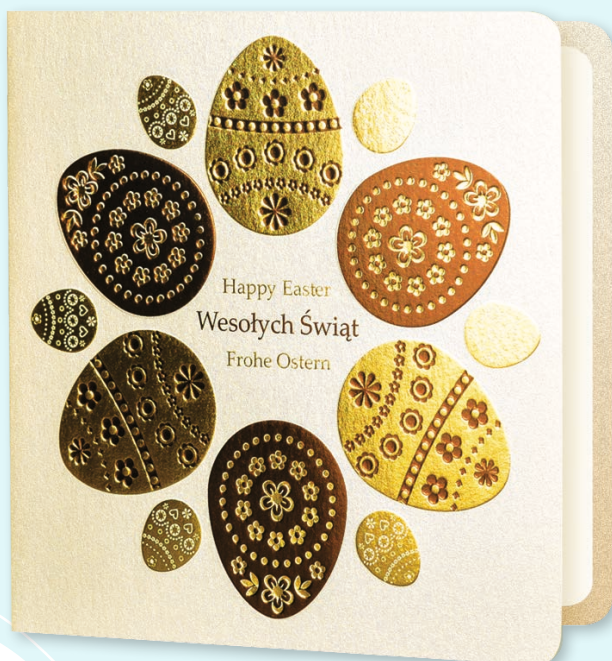

- PL
- MT
- TŁ
- ME

W-ED90-003

grupa cenowa

D